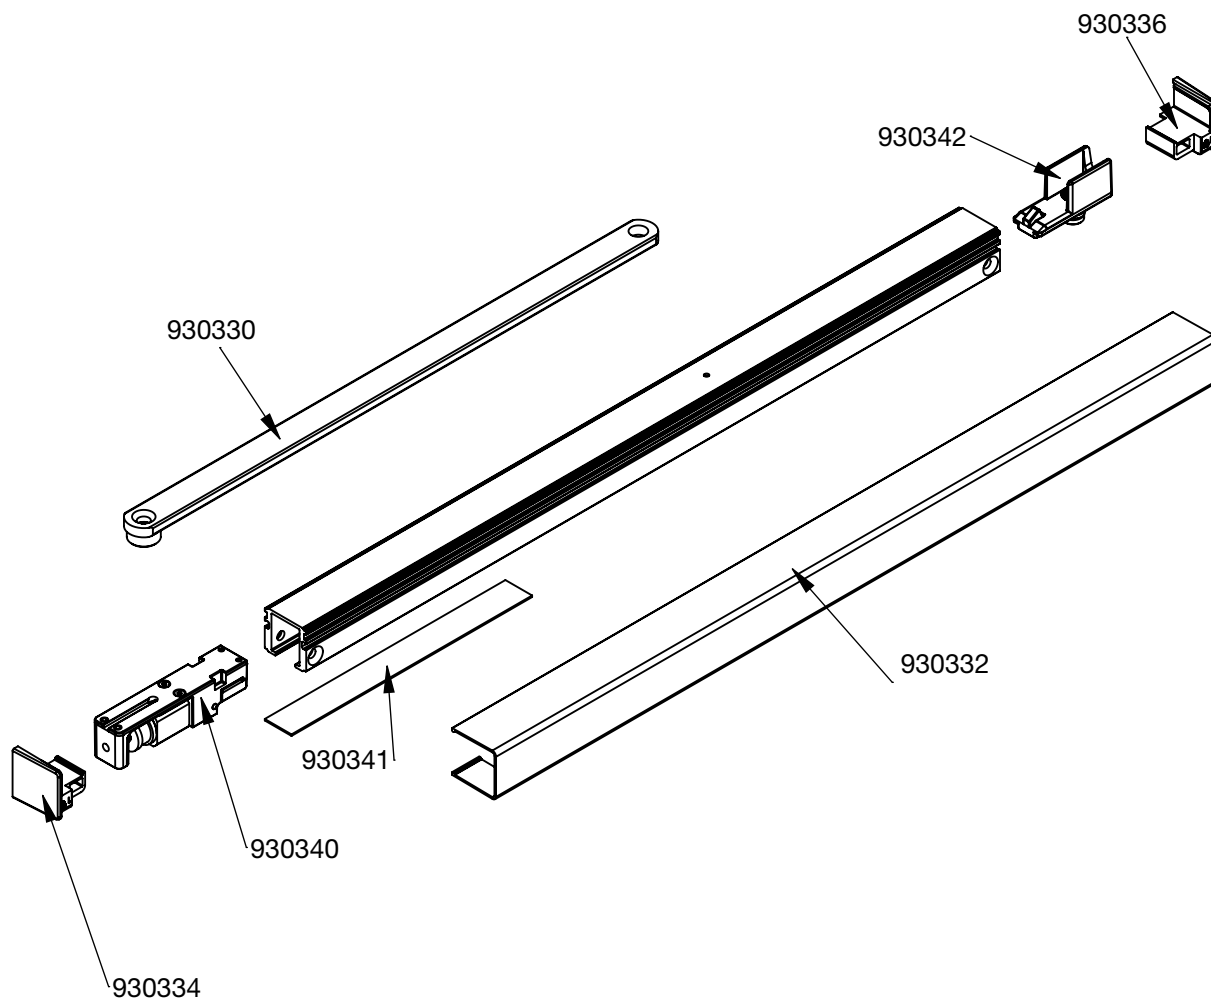

G460

Reserve dele

Skruer 930343